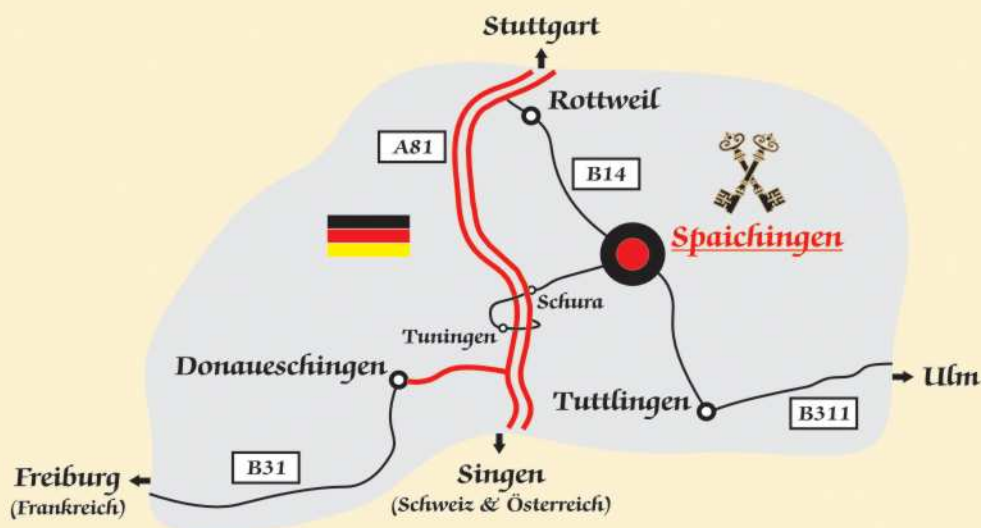

“Wer sucht, der findet!”

Aus Richtung Stuttgart:
über die A81 (Stuttgart-Singen)
Ausfahrt Rottweil auf die B14 Richtung Spaichingen

Aus Richtung Singen: (Schweiz & Österreich)
über die A81 (Singen-Stuttgart)
Ausfahrt Tuningen über Schura nach Spaichingen

Aus Richtung Freiburg: (Frankreich)
über die B31 (Freiburg-Donauesschingen)
Ausfahrt Donauesschingen Richtung A81 (Stuttgart)
Ausfahrt Tuningen über Schura nach Spaichingen

Aus Richtung Ulm:
über die B311 bis Tuttlingen
in Tuttlingen auf die B14 Richtung Spaichingen

**In Spaichingen befinden wir uns im Stadtzentrum
am Marktplatz (Hauptstraße 113) direkt an der B14**

K Hotel-Restaurant
KREUZ
Inf. Familie Vukas
Hauptstraße 113
D ~78549 Spaichingen

www.kreuz-spaichingen.de